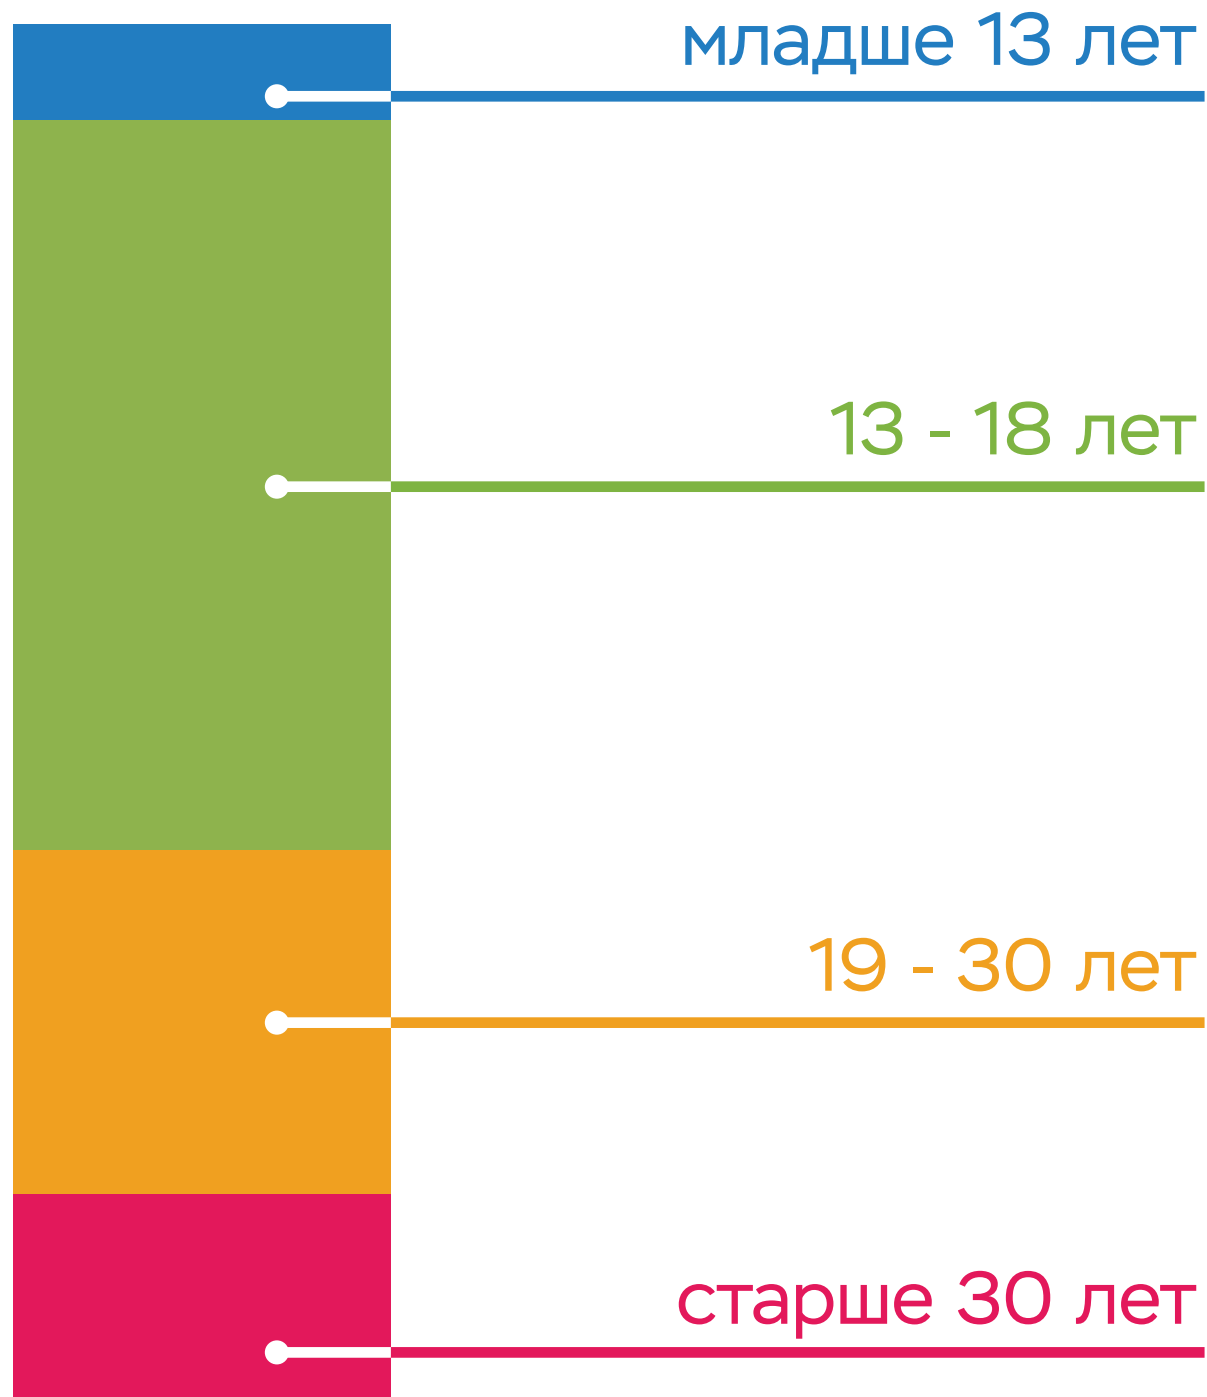

человек увидит
темную сторону
Луны?

СКОЛЬКО

весит зрачок кита?

холестерин
в подсолнечном
масле?

ног у насекомых?

Аудитория ЛАБЫ

Наша аудитория – это дети, подростки и их родители. Мир устроен сложно, но интересно, а жить увлекательнее, когда понимаешь природу окружающих нас явлений

Результаты ЛАБЫ 2017

3
страны

20 000
«лаборантов»

> 150
площадок

> 150
ученых-
«завлабов»

> 100
университетов

> 1 000
публикаций
в СМИ

> 50
организаций-
партнеров